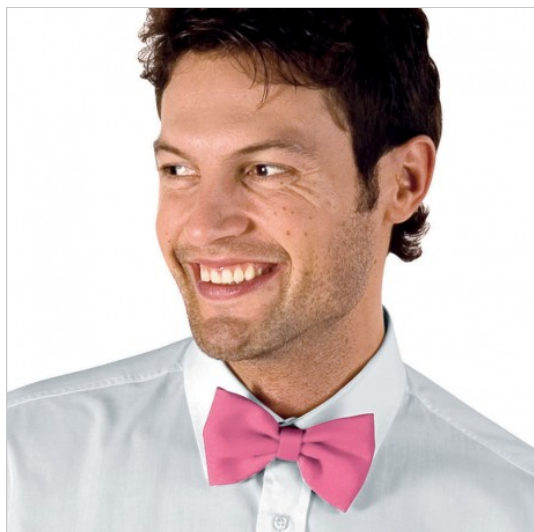

SCHEDA PRODOTTO

Fliege Fuchsia ISACCO 104086

Riferimento: ISA104086

Einsatzgebiete	Gastronomie
	HOTELLERIE
	FOOD & BEVERAGE
Farbe	Fuchsia
	Bunt
Jahreszeit	Jede Jahreszeit
Modell	Unisex
Produktart	Fliege
Produktlinie	Papillon
Stoff fantasie	Einfarbig
Stoffgewicht	220 g/m²
Stoffzusammensetzung	100% Polyester