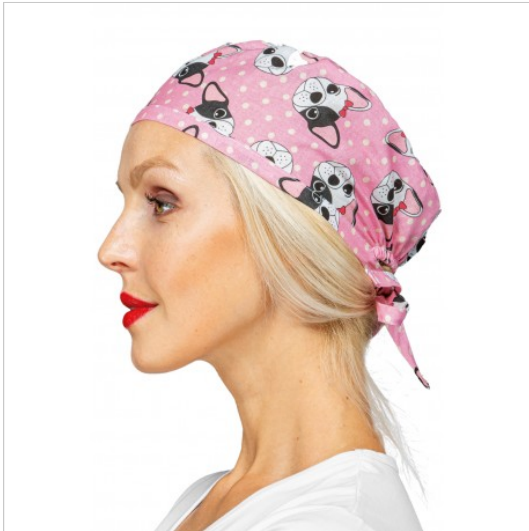

SCHEDA PRODOTTO

Arbeitsmütze Havana Pink Dog 100% Baumwolle
ISACCO 123923

Riferimento: ISA123923

Art des Verschlusses	Mit Schnürsenkeln
Einsatzgebiete	SANITÄR
Farbe	Dog
Jahreszeit	Jede Jahreszeit
Modell	Unisex
Produktart	Bandanas
Produktlinie	Havana
Stoff fantasie	Fantasie
Stoffgewicht	190 g/m²
Stoffzusammensetzung	100% Baumwolle