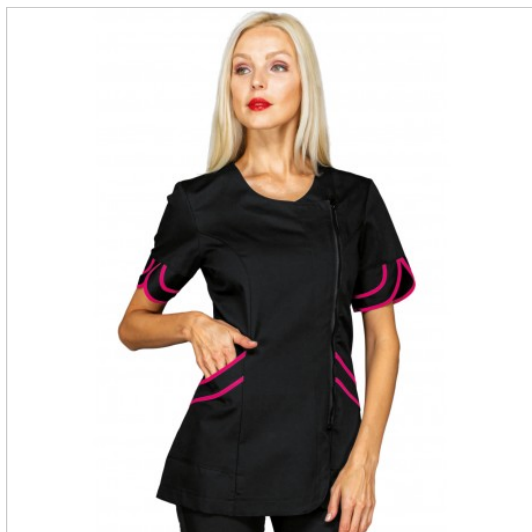

SCHEDA PRODOTTO

Kasack Babilonia Schwarz + Fuchsia 65% Polyester
- 35% Baumwolle ISACCO 005560

Riferimento: ISA005560

Anzahl der Taschen	Zwei
Art des Verschlusses	Mit Reißverschluss
Einsatzgebiete	SANITÄR ÄSTHETISCH
Farbe	Schwarz
Fertigstellung	Fuchsia
Jahreszeit	Sommerlich
Länge	Kurz
Modell	Frau
Neckmodell	Rundhalsausschnitt
Produktart	Kurze kittel
Produktlinie	Babilonia
Stoff fantasie	Einfarbig
Stoffgewicht	195g/m2
Stoffzusammensetzung	65 % Polyester 35 % Baumwolle
Ärmelmodell	Kurz