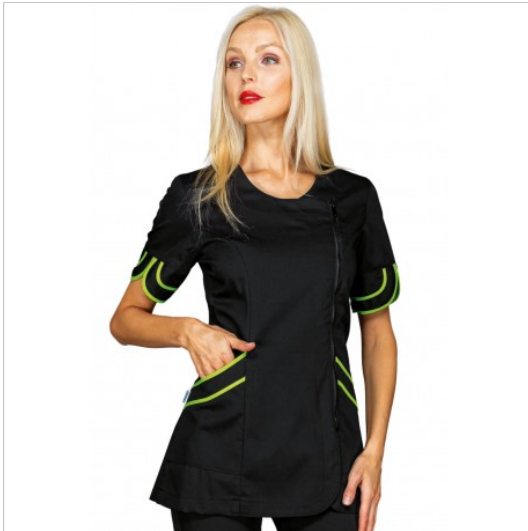

SCHEDA PRODOTTO

Kasack Babilonia Schwarz + Apfelgrün 65% Polyester - 35% Baumwolle ISACCO 005536

Riferimento: ISA005536

Anzahl der Taschen	Zwei
Art des Verschlusses	Mit Reißverschluss
Einsatzgebiete	SANITÄR
	ÄSTHETISCH
Farbe	Schwarz
Fertigstellung	Apfelgrün
Jahreszeit	Sommerlich
Länge	Kurz
Modell	Frau
Neckmodell	Rundhalsausschnitt
Produktart	Kurze kittel
Produktlinie	Babilonia
Stoff fantasie	Einfarbig
Stoffgewicht	195g/m2
Stoffzusammensetzung	65 % Polyester 35 % Baumwolle
Ärmelmodell	Kurz