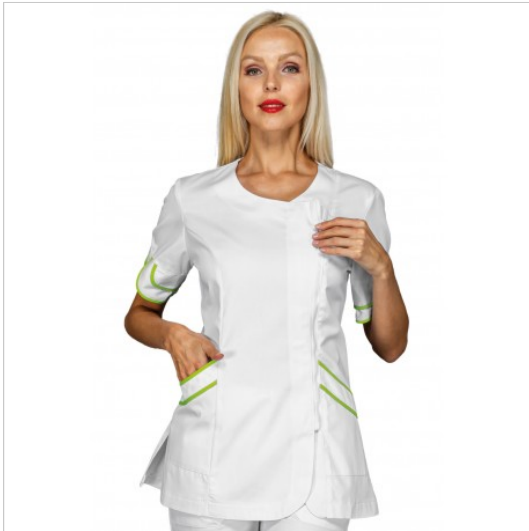

## SCHEDA PRODOTTO

Kasack Babilonia Weiß + Apfelgrün 65% Polyester -  
35% Baumwolle ISACCO 005526

Riferimento: ISA005526

Anzahl der Taschen	<b>Zwei</b>
Art des Verschlusses	<b>Mit Reißverschluss</b>
Einsatzgebiete	<b>SANITÄR</b>
	<b>ÄSTHETISCH</b>
Farbe	<b>Weiß</b>
Fertigstellung	<b>Apfelgrün</b>
Jahreszeit	<b>Sommerlich</b>
Länge	<b>Kurz</b>
Modell	<b>Frau</b>
Neckmodell	<b>Rundhalsausschnitt</b>
Produktart	<b>Kurze kittel</b>
Produktlinie	<b>Babilonia</b>
Stoff fantasie	<b>Einfarbig</b>
Stoffgewicht	<b>195g/m2</b>
Stoffzusammensetzung	<b>65 % Polyester 35 % Baumwolle</b>
Ärmelmodell	<b>Kurz</b>