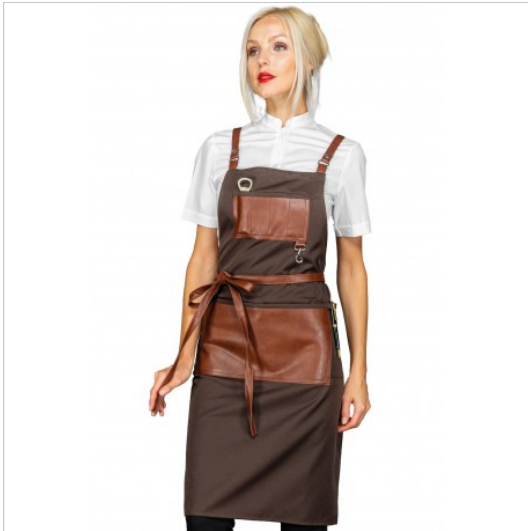

SCHEDA PRODOTTO

Schürze Bristol Braun + Leder 100% Polyester
ISACCO 088985

Riferimento: ISA088985

Abmessungen cm.	72x90
Anzahl der Taschen	Fünf
Art des Verschlusses	Schnürsenkel übereinander
Einsatzgebiete	Gastronomie
	LEBENSMITTELINDUSTRIE
	FOOD & BEVERAGE
Farbe	Braun
	Bunt
Fertigstellung	Braunes Kunstleder
Jahreszeit	Jede Jahreszeit
Länge	Lang
Modell	Unisex
Produktart	Latzschürzen
Produktlinie	Bristol
Stoff fantasie	Einfarbig
Stoffgewicht	220 g/m²
Stoffzusammensetzung	100% Polyester