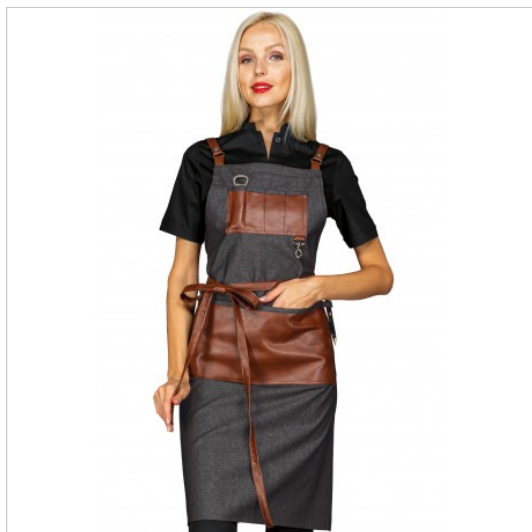

SCHEDA PRODOTTO

Schürze Bristol Black Jeans + Leder 100%
Baumwolle ISACCO 088941

Riferimento: ISA088941

Abmessungen cm.	72x90
Anzahl der Taschen	Fünf
Art des Verschlusses	Schnürsenkel übereinander
Einsatzgebiete	FOOD & BEVERAGE
	Gastronomie
	LEBENSMITTELINDUSTRIE
Farbe	Schwarze Jeans
Fertigstellung	Braunes Kunstleder
Jahreszeit	Jede Jahreszeit
Länge	Lang
Modell	Unisex
Produktart	Latzschürzen
Produktlinie	Bristol
Stoff fantasie	Einfarbig
Stoffgewicht	220 g/m²
Stoffzusammensetzung	100% Baumwolle