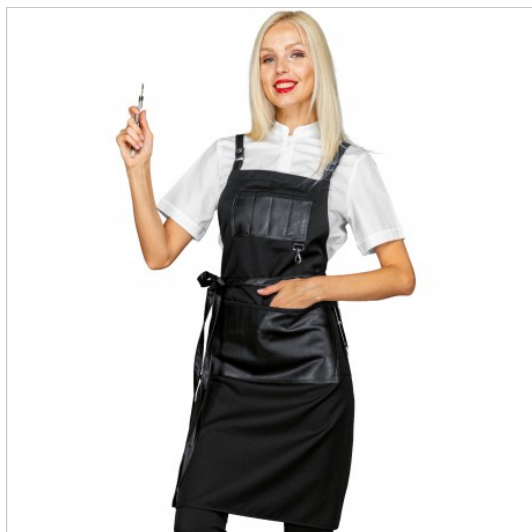

SCHEDA PRODOTTO

Schürze Bristol Schwarz + Kunstleder Schwarz
100% Polyester ISACCO 088901

Riferimento: ISA088901

Abmessungen cm.	72x90
Anzahl der Taschen	Fünf
Art des Verschlusses	Schnürsenkel übereinander
Einsatzgebiete	FOOD & BEVERAGE
	Gastronomie
	LEBENSMITTELINDUSTRIE
Farbe	Schwarz
Fertigstellung	Schwarzes Kunstleder
Jahreszeit	Jede Jahreszeit
Länge	Lang
Modell	Unisex
Produktart	Latzschürzen
Produktlinie	Bristol
Stoff fantasie	Einfarbig
Stoffgewicht	220 g/m²
Stoffzusammensetzung	100% Polyester