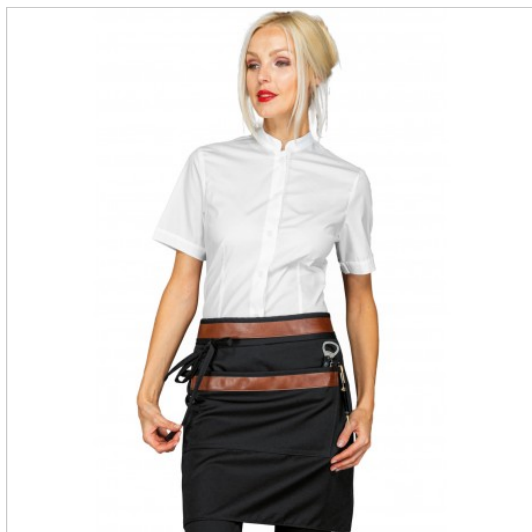

## SCHEDA PRODOTTO

Schürze Leonida Schwarz + Leder 100% Polyester  
ISACCO 085921

Riferimento: ISA085921

Abmessungen cm.	<b>72x48</b>
Anzahl der Taschen	<b>Eine</b>
Art des Verschlusses	<b>Mit Schnürsenkeln</b>
Einsatzgebiete	<b>Gastronomie</b>
	<b>LEBENSMITTELINDUSTRIE</b>
	<b>FOOD &amp; BEVERAGE</b>
Farbe	<b>Schwarz</b>
Jahreszeit	<b>Jede Jahreszeit</b>
Länge	<b>Kurz</b>
Modell	<b>Unisex</b>
Produktart	<b>Schürzen</b>
Produktlinie	<b>Leonida</b>
Stoff fantasie	<b>Einfarbig</b>
Stoffgewicht	<b>220 g/m<sup>2</sup></b>
Stoffzusammensetzung	<b>100% Polyester</b>