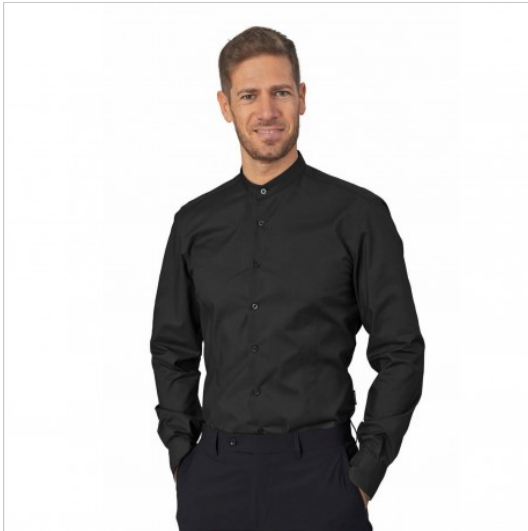

SCHEDA PRODOTTO

Hemd Evan Schwarz Siggì

Riferimento: SIGCM0275/8000

Anzahl der Knöpfe	Sieben
Anzahl der Taschen	Ohne Taschen
Art der Passform	Slim
Art des Verschlusses	Feste Knöpfe
Besondere Größen	große Größe
Einsatzgebiete	Gastronomie
	HOTELLERIE
	FOOD & BEVERAGE
Farbe	Schwarz
Gewebe-Art	Elastisch
Jahreszeit	Jede Jahreszeit
Manschettyp	Mit Knopf
Modell	Mann
Neckmodell	Koreanisch
Produktart	Hemde
Produktlinie	Evan
Stoff fantasie	Einfarbig
Stoffgewicht	130 g/m ²
Stoffzusammensetzung	97 % Baumwolle – 3 % Elastan
Ärmelmodell	Lang