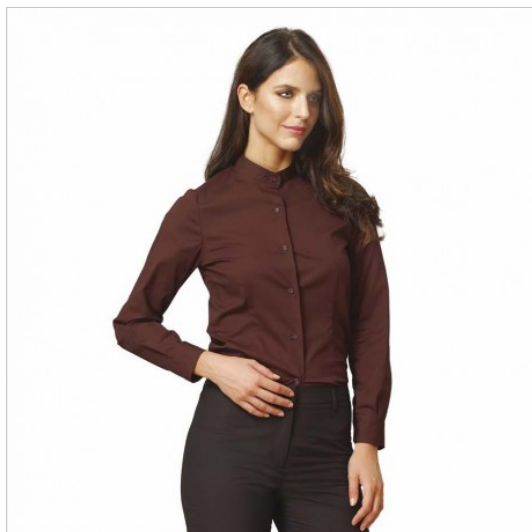

SCHEDA PRODOTTO

Hemd Rubina Tabakfarben Siggì

Riferimento: SIGCM0281/7061

Anzahl der Knöpfe	Sieben
Anzahl der Taschen	Ohne Taschen
Art der Passform	Slim
Art des Verschlusses	Feste Knöpfe
Besondere Größen	große Größe
Einsatzgebiete	HOTELLERIE
	FOOD & BEVERAGE
	Gastronomie
Farbe	Bunt
	Braun
Gewebe-Art	Elastisch
Jahreszeit	Jede Jahreszeit
Manschettyp	Mit Knopf
Modell	Frau
Neckmodell	Koreanisch
Produktart	Hemde
Produktlinie	Rubina
Stoff fantasie	Einfarbig
Stoffgewicht	130 g/m ²
Stoffzusammensetzung	97 % Baumwolle – 3 % Elasthan
Ärmelmodell	Lang