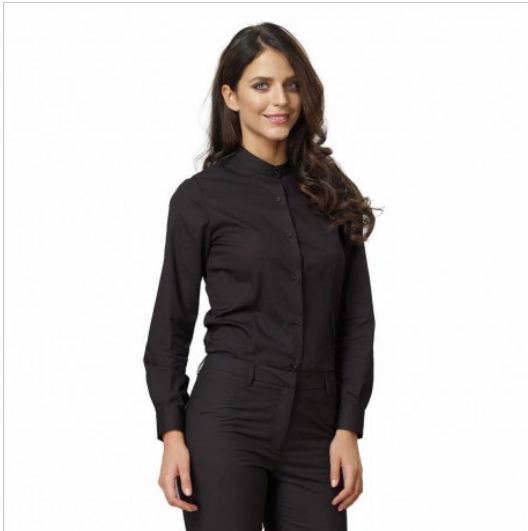

SCHEDA PRODOTTO

Hemd Rubina Schwarz Siggì

Riferimento: SIGCM0281/8000

Anzahl der Knöpfe	Sieben
Anzahl der Taschen	Ohne Taschen
Art der Passform	Slim
Art des Verschlusses	Feste Knöpfe
Besondere Größen	große Größe
Einsatzgebiete	Gastronomie
	HOTELLERIE
	FOOD & BEVERAGE
Farbe	Schwarz
Gewebe-Art	Elastisch
Jahreszeit	Jede Jahreszeit
Manschettyp	Mit Knopf
Modell	Frau
Neckmodell	Koreanisch
Produktart	Hemde
Produktlinie	Rubina
Stoff fantasie	Einfarbig
Stoffgewicht	130 g/m ²
Stoffzusammensetzung	97 % Baumwolle – 3 % Elastan
Ärmelmodell	Lang