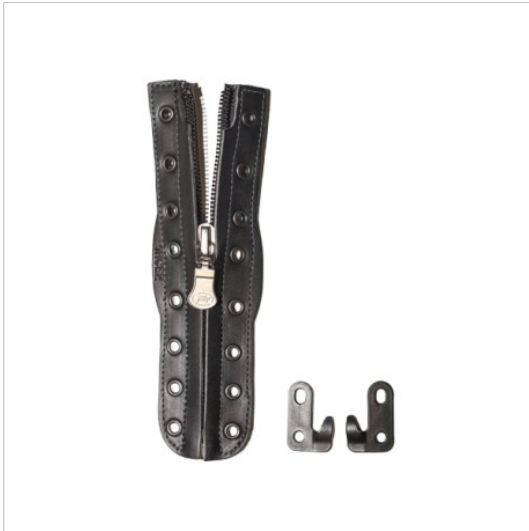

SCHEDA PRODOTTO

Paar Reißverschlüsse für 6200 - 6205 - 9600

Riferimento: JOL1RCE

Produktart

Zubehör