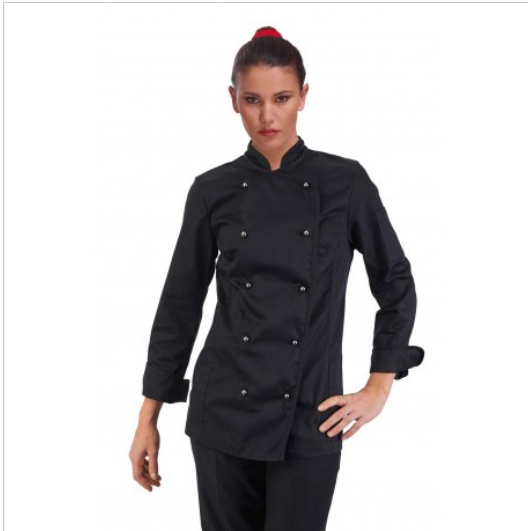

SCHEDA PRODOTTO

Jacke Chef Amabel Schwarz Sigg

Riferimento: SIGGA0194/8000

Anzahl der Knöpfe	Zehn
Anzahl der Taschen	Eine
Art des Verschlusses	Abnehmbare Knöpfe
Besondere Größen	große Größe
Einsatzgebiete	Gastronomie
Farbe	Schwarz
Jahreszeit	Jede Jahreszeit
Manschettyp	Offen
Modell	Frau
Neckmodell	Koreanisch
Produktart	Jacken
Produktlinie	Amabel
Stoff fantasie	Einfarbig
Stoffgewicht	190 g/m²
Stoffzusammensetzung	100% Baumwolle
Ärmelmodell	Lang