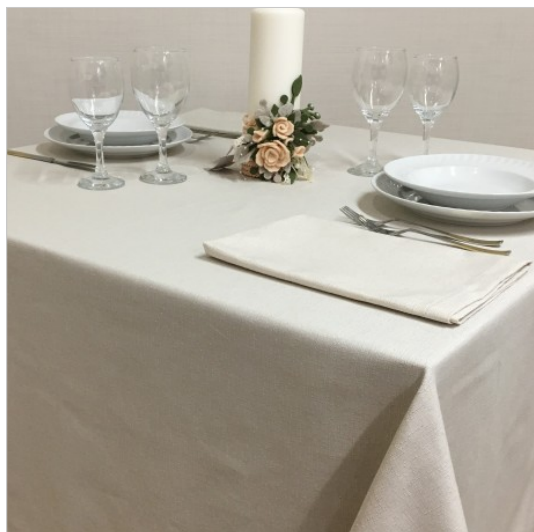

SCHEDA PRODOTTO

Tischdecke Tele Grosse Elfenbein Corda

Riferimento: TELE GROSSE.22

Abmessungen cm.	150x150 anpassbar
Art der Bleiche	Zugelassen zu kaltem Chlor in verdünnter Lösung
Art der Färbung Indanthrene IDH-Farbstoffe	Ja
Art der Veredelung	Saum cm. 1,6 Mit überlappenden Ecken
Einschränkungen beim Waschen	Schussfaden 3 % - Kettfaden 6 %
Empfohlene Verwendung	Gastronomie - Bankette - Großwäscherei - Haushalt - Kantinen
Empfohlene Waschtemperatur	Maximal 60 Grad
Erlaubte Waschtemperatur	Maximal 80 Grad
Farbe	Beige- Haselnuss
Lieferzeit	Bestellbar
Maximale Bügeltemperatur	150 Grad
Produktart	Tischdecken in verschiedenen Größen
Rüstung aus Stoff	Tuch
Saumabschluss	Lineare Naht
Stil	Rustikal
Stoff fantasie	Gestreift
Stoffgewicht	230g/m2
Stoffzusammensetzung	Baumwolle 50 % Polyester 50 %
Tischdecken Serie	Große Leinwände
Trocken waschen	Zugelassen
Trocknungstyp	Drehtrommel Zugelassen
Zulässiges Trocknungsprogramm	Reduzierte Temperatur