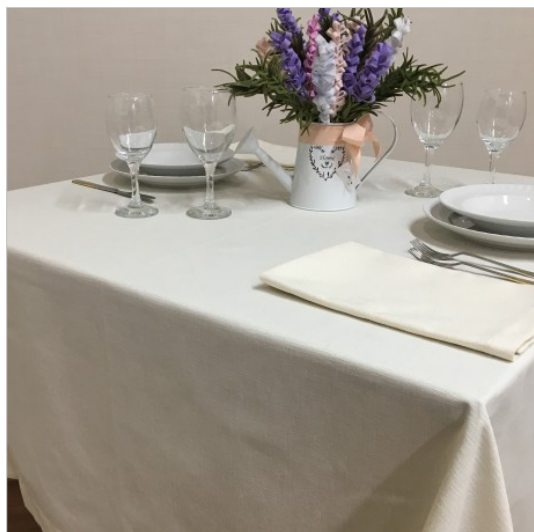

## SCHEDA PRODOTTO

Tischdecke Tele Grosse Elfenbein

Riferimento: TELE GROSSE.04

Abmessungen cm.	<b>150x150 anpassbar</b>
Art der Bleiche	<b>Zugelassen zu kaltem Chlor in verdünnter Lösung</b>
Art der Färbung Indanthrene IDH-Farbs	<b>Ja</b>
Art der Veredelung	<b>Saum cm. 1,6 Mit überlappenden Ecken</b>
Einschränkungen beim Waschen	<b>Schussfaden 3 % - Kettfaden 6 %</b>
Empfohlene Verwendung	<b>Gastronomie - Bankette - Großwäscherei - Haushalt - Kantinen</b>
Empfohlene Waschtemperatur	<b>Maximal 60 Grad</b>
Erlaubte Waschtemperatur	<b>Maximal 80 Grad</b>
Farbe	<b>Elfenbeincreme</b>
Lieferzeit	<b>Bestellbar</b>
Maximale Bügeltemperatur	<b>150 Grad</b>
Produktart	<b>Tischdecken in verschiedenen Größen</b>
Rüstung aus Stoff	<b>Tuch</b>
Saumabschluss	<b>Lineare Naht</b>
Stil	<b>Rustikal</b>
Stoff fantasie	<b>Gestreift</b>
Stoffgewicht	<b>230g/m2</b>
Stoffzusammensetzung	<b>Baumwolle 50 % Polyester 50 %</b>
Tischdecken Serie	<b>Große Leinwände</b>
Trocken waschen	<b>Zugelassen</b>
Trocknungstyp	<b>Drehtrommel Zugelassen</b>
Zulässiges Trocknungsprogramm	<b>Reduzierte Temperatur</b>