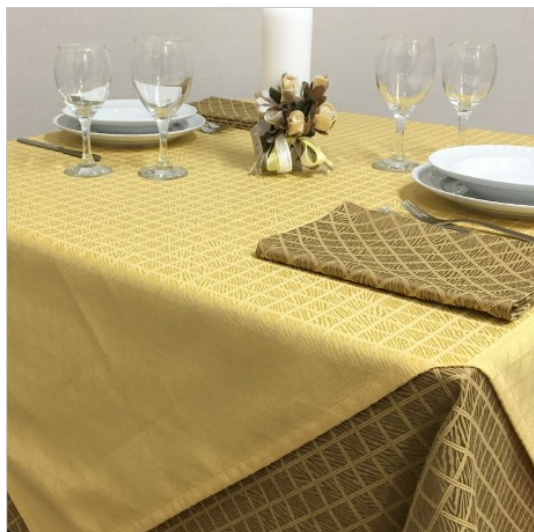

## SCHEDA PRODOTTO

Tischdecke Porto Quadro Gelb

Riferimento: PORTO QUADRO.06

Abmessungen cm.	<b>150x150 anpassbar</b>
Art der Bleiche	<b>Zugelassen zu kaltem Chlor in verdünnter Lösung</b>
Art der Färbung Indanthrene IDH-Farbstoffe	<b>Ja</b>
Art der Veredelung	<b>Saum cm. 1,6 Mit überlappenden Ecken</b>
Einschränkungen beim Waschen	<b>Schussfaden 3 % - Kettfaden 6 %</b>
Empfohlene Verwendung	<b>Gastronomie - Bankette - Großwäscherei - Haushalt - Kantinen</b>
Empfohlene Waschttemperatur	<b>Maximal 60 Grad</b>
Erlaubte Waschttemperatur	<b>Maximal 80 Grad</b>
Farbe	<b>Gelb</b>
Lieferzeit	<b>Bestellbar</b>
Maximale Bügeltemperatur	<b>150 Grad</b>
Produktart	<b>Tischdecken in verschiedenen Größen</b>
Rüstung aus Stoff	<b>Diagonaler Jaquard-Saia</b>
Saumabschluss	<b>Lineare Naht</b>
Stil	<b>Klassisch</b>
Stoff fantasie	<b>Rombi</b>
Stoffgewicht	<b>200gr/m2</b>
Stoffzusammensetzung	<b>Baumwolle 60 % Polyester 40 %</b>
Tischdecken Serie	<b>Porto Quadro</b>
Trocken waschen	<b>Zugelassen</b>
Trocknungstyp	<b>Drehtrommel Zugelassen</b>
Zulässiges Trocknungsprogramm	<b>Reduzierte Temperatur</b>