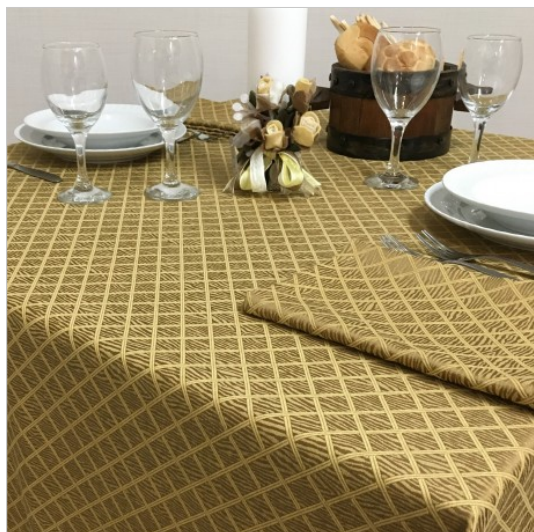

SCHEDA PRODOTTO

Tischdecke Porto Quadro Bronze

Riferimento: PORTO QUADRO.10

Abmessungen cm.	150x150 adattabile
Art der Bleiche	Zugelassen zu kaltem Chlor in verdünnter Lösung
Art der Färbung Indanthrene IDH-Farbstoffe	Ja
Art der Veredelung	Saum cm. 1,6 Mit überlappenden Ecken
Einschränkungen beim Waschen	Schussfaden 3 % - Kettfaden 6 %
Empfohlene Verwendung	Gastronomie - Bankette - Großwäscherei - Haushalt - Kantinen
Empfohlene Waschttemperatur	Maximal 60 Grad
Erlaubte Waschttemperatur	Maximal 80 Grad
Farbe	Braun
Lieferzeit	Bestellbar
Maximale Bügeltemperatur	150 Grad
Produktart	Tischdecken in verschiedenen Größen
Rüstung aus Stoff	Diagonaler Jacquard-Saia
Saumabschluss	Lineare Naht
Stil	Klassisch
Stoff fantasie	Rombi
Stoffgewicht	200gr/m2
Stoffzusammensetzung	Baumwolle 60 % Polyester 40 %
Tischdecken Serie	Porto Quadro
Trocken waschen	Zugelassen
Trocknungstyp	Drehtrommel Zugelassen
Zulässiges Trocknungsprogramm	Reduzierte Temperatur