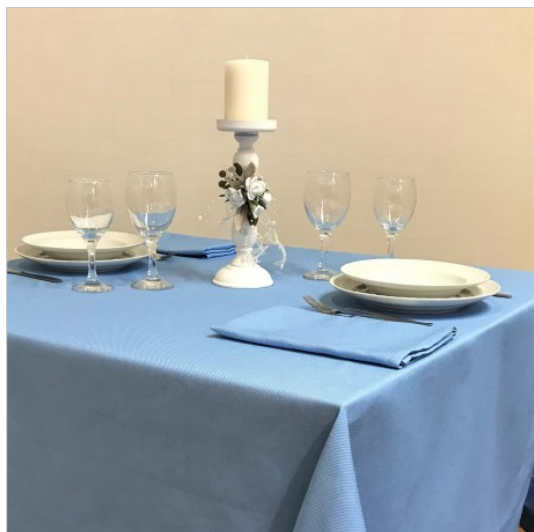

## SCHEDA PRODOTTO

Tischdecke Ponza Tc Himmelfarbe

Riferimento: PONZA.TC.07

Abmessungen cm.	<b>150x150 anpassbar</b>
Art der Bleiche	<b>Zugelassen zu kaltem Chlor in verdünnter Lösung</b>
Art der Färbung Indanthrene IDH-Farbs	<b>Ja</b>
Art der Veredelung	<b>Saum cm. 1,6 Mit überlappenden Ecken</b>
Einschränkungen beim Waschen	<b>Schussfaden 3 % - Kettfaden 6 %</b>
Empfohlene Verwendung	<b>Gastronomie - Bankette - Großwäscherei - Haushalt - Kantinen</b>
Empfohlene Waschttemperatur	<b>Maximal 60 Grad</b>
Erlaubte Waschttemperatur	<b>Maximal 70 Grad</b>
Farbe	<b>Lichtblau</b>
Lieferzeit	<b>Bestellbar</b>
Maximale Bügeltemperatur	<b>150 Grad</b>
Produktart	<b>Tischdecken in verschiedenen Größen</b>
Rüstung aus Stoff	<b>Diagonaler Jaquard-Saia</b>
Saumabschluss	<b>Lineare Naht</b>
Stil	<b>Klassisch</b>
Stoff fantasie	<b>Vereinigten Fonds</b>
Stoffgewicht	<b>210g/m<sup>2</sup></b>
Stoffzusammensetzung	<b>Baumwolle 70 % Polyester 30 %</b>
Tischdecken Serie	<b>Ponza Tc</b>
Trocken waschen	<b>Zugelassen</b>
Trocknungstyp	<b>Drehtrommel Zugelassen</b>
Zulässiges Trocknungsprogramm	<b>Reduzierte Temperatur</b>