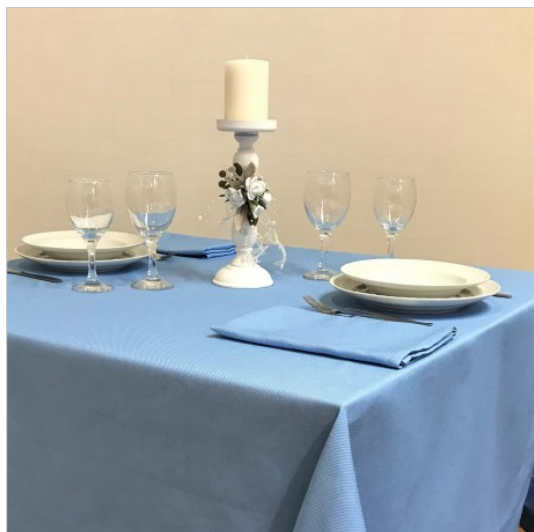

SCHEDA PRODOTTO

Tischdecke Ponza Tc Himmelfarbe

Riferimento: PONZA.TC.07

Abmessungen cm.	150x150 anpassbar
Art der Bleiche	Zugelassen zu kaltem Chlor in verdünnter Lösung
Art der Färbung Indanthrene IDH-Farbs	Ja
Art der Veredelung	Saum cm. 1,6 Mit überlappenden Ecken
Einschränkungen beim Waschen	Schussfaden 3 % - Kettfaden 6 %
Empfohlene Verwendung	Gastronomie - Bankette - Großwäscherei - Haushalt - Kantinen
Empfohlene Waschttemperatur	Maximal 60 Grad
Erlaubte Waschttemperatur	Maximal 70 Grad
Farbe	Lichtblau
Lieferzeit	Bestellbar
Maximale Bügeltemperatur	150 Grad
Produktart	Tischdecken in verschiedenen Größen
Rüstung aus Stoff	Diagonaler Jaquard-Saia
Saumabschluss	Lineare Naht
Stil	Klassisch
Stoff fantasie	Vereinigten Fonds
Stoffgewicht	210g/m²
Stoffzusammensetzung	Baumwolle 70 % Polyester 30 %
Tischdecken Serie	Ponza Tc
Trocken waschen	Zugelassen
Trocknungstyp	Drehtrommel Zugelassen
Zulässiges Trocknungsprogramm	Reduzierte Temperatur