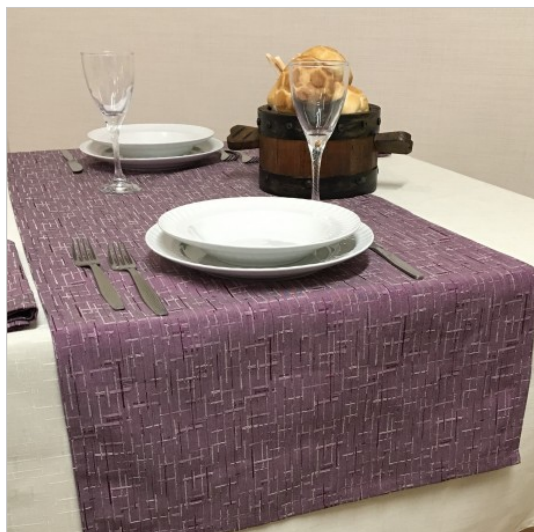

SCHEDA PRODOTTO

Tischdecke Lara Vinaccia

Riferimento: LARA.20

Abmessungen cm.	150x150 anpassbar
Art der Bleiche	Zugelassen zu kaltem Chlor in verdünnter Lösung
Art der Färbung Indanthrene IDH-Farbstoffe	Ja
Art der Veredelung	Saum cm. 1,6 Mit überlappenden Ecken
Einschränkungen beim Waschen	Schussfaden 6 % - Kettfaden 5 %
Empfohlene Verwendung	Gastronomie - Bankette - Großwäscherei - Haushalt - Kantinen
Empfohlene Waschttemperatur	Maximal 60 Grad
Erlaubte Waschttemperatur	Maximal 70 Grad
Farbe	Violett
Lieferzeit	Bestellbar
Maximale Bügeltemperatur	150 Grad
Produktart	Tischdecken in verschiedenen Größen
Rüstung aus Stoff	Diagonaler Jaquard-Saia
Saumabschluss	Lineare Naht
Stil	Klassisch
Stoff fantasie	Gestreift
Stoffgewicht	200gr/m2
Stoffzusammensetzung	Baumwolle 60 % Polyester 40 %
Tischdecken Serie	Lara
Trocken waschen	Zugelassen
Trocknungstyp	Drehtrommel Zugelassen
Zulässiges Trocknungsprogramm	Reduzierte Temperatur