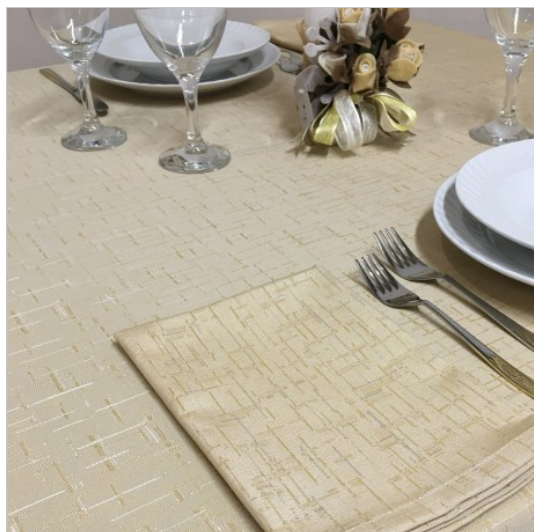

SCHEDA PRODOTTO

Tischdecke Lara Beige Elfenbein 381

Riferimento: LARA.09

Abmessungen cm.	150x150 anpassbar
Art der Bleiche	Zugelassen zu kaltem Chlor in verdünnter Lösung
Art der Färbung Indanthrene IDH-Farbstoffe	Ja
Art der Veredelung	Saum cm. 1,6 Mit überlappenden Ecken
Einschränkungen beim Waschen	Schussfaden 6 % - Kettfaden 5 %
Empfohlene Verwendung	Gastronomie - Bankette - Großwäscherei - Haushalt - Kantinen
Empfohlene Waschttemperatur	Maximal 60 Grad
Erlaubte Waschttemperatur	Maximal 70 Grad
Farbe	Beige- Haselnuss
Lieferzeit	Bestellbar
Maximale Bügeltemperatur	150 Grad
Produktart	Tischdecken in verschiedenen Größen
Rüstung aus Stoff	Diagonaler Jaquard-Saia
Saumabschluss	Lineare Naht
Stil	Klassisch
Stoff fantasie	Gestreift
Stoffgewicht	200gr/m2
Stoffzusammensetzung	Baumwolle 60 % Polyester 40 %
Tischdecken Serie	Lara
Trocken waschen	Zugelassen
Trocknungstyp	Drehtrommel Zugelassen
Zulässiges Trocknungsprogramm	Reduzierte Temperatur