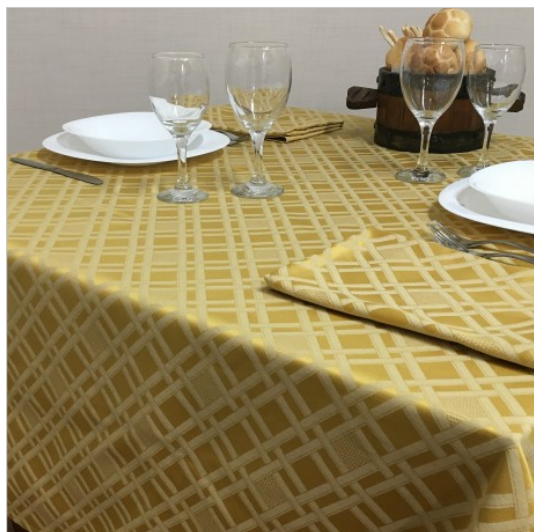

SCHEDA PRODOTTO

Tischdecke Romina Senf

Riferimento: ROMINA.13

Abmessungen cm.	150x150 anpassbar
Art der Bleiche	Zugelassen zu kaltem Chlor in verdünnter Lösung
Art der Färbung Indanthrene IDH-Farbstoffe	Ja
Art der Veredelung	Saum cm. 1,6 Mit überlappenden Ecken
Einschränkungen beim Waschen	Schussfaden 3 % - Kettfaden 6 %
Empfohlene Verwendung	Gastronomie - Bankette - Großwäscherei - Haushalt - Kantinen
Empfohlene Waschtemperatur	Maximal 60 Grad
Erlaubte Waschtemperatur	Maximal 80 Grad
Farbe	Gelb
Lieferzeit	Bestellbar
Maximale Bügeltemperatur	150 Grad
Produktart	Tischdecken in verschiedenen Größen
Rüstung aus Stoff	Diagonaler Jaquard-Saia
Saumabschluss	Lineare Naht
Stil	Klassisch
Stoff fantasie	Geometrica
Stoffgewicht	200gr/m2
Stoffzusammensetzung	Baumwolle 60 % Polyester 40 %
Tischdecken Serie	Romina
Trocken waschen	Zugelassen
Trocknungstyp	Drehtrommel Zugelassen
Zulässiges Trocknungsprogramm	Reduzierte Temperatur