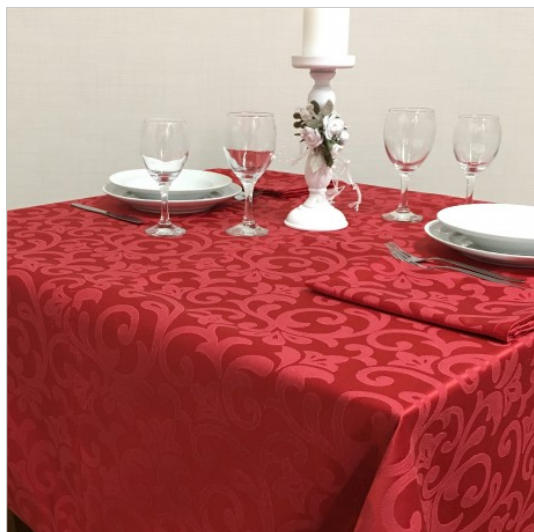

SCHEDA PRODOTTO

Tischdecke Carla Rot Venezia

Riferimento: CARLA.11

Abmessungen cm.	150x150 anpassbar
Art der Bleiche	Zugelassen zu kaltem Chlor in verdünnter Lösung
Art der Färbung Indanthrene IDH-Farbstoffe	Ja
Art der Veredelung	Saum cm. 1,6 Mit überlappenden Ecken
Einschränkungen beim Waschen	Schussfaden 6 % - Kettfaden 5 %
Empfohlene Verwendung	Gastronomie - Bankette - Großwäscherei - Haushalt - Kantinen
Empfohlene Waschttemperatur	Maximal 60 Grad
Erlaubte Waschttemperatur	Maximal 70 Grad
Farbe	Rot
Lieferzeit	Bestellbar
Maximale Bügeltemperatur	150 Grad
Produktart	Tischdecken in verschiedenen Größen
Rüstung aus Stoff	Diagonaler Jaquard-Saia
Saumabschluss	Lineare Naht
Stil	Klassisch
Stoff fantasie	Damast
Stoffgewicht	200gr/m2
Stoffzusammensetzung	Baumwolle 60 % Polyester 40 %
Tischdecken Serie	Carla
Trocken waschen	Zugelassen
Trocknungstyp	Drehtrommel Zugelassen
Zulässiges Trocknungsprogramm	Reduzierte Temperatur