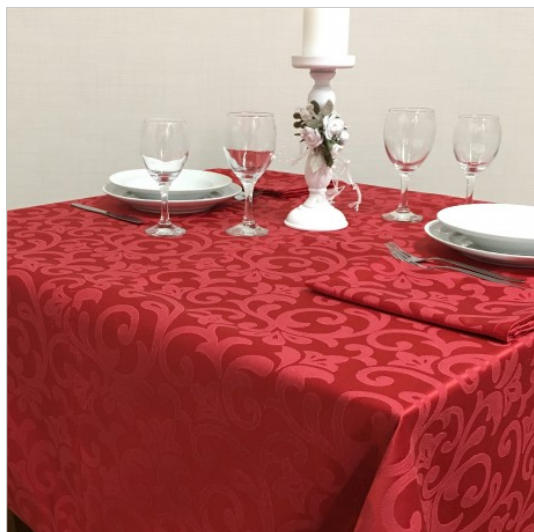

SCHEDA PRODOTTO

Tischdecke Carla Rot Venezia

Riferimento: CARLA.11

Abmessungen cm.	150x150 anpassbar
Art der Bleiche	Zugelassen zu kaltem Chlor in verdünnter Lösung
Art der Färbung Indanthrene IDH-Farbs	Ja
Art der Veredelung	Saum cm. 1,6 Mit überlappenden Ecken
Einschränkungen beim Waschen	Schussfaden 6 % - Kettfaden 5 %
Empfohlene Verwendung	Gastronomie - Bankette - Großwäscherei - Haushalt - Kantinen
Empfohlene Waschttemperatur	Maximal 60 Grad
Erlaubte Waschttemperatur	Maximal 70 Grad
Farbe	Rot
Lieferzeit	Bestellbar
Maximale Bügeltemperatur	150 Grad
Produktart	Tischdecken in verschiedenen Größen
Rüstung aus Stoff	Diagonaler Jaquard-Saia
Saumabschluss	Lineare Naht
Stil	Klassisch
Stoff fantasie	Damast
Stoffgewicht	200gr/m2
Stoffzusammensetzung	Baumwolle 60 % Polyester 40 %
Tischdecken Serie	Carla
Trocken waschen	Zugelassen
Trocknungstyp	Drehtrommel Zugelassen
Zulässiges Trocknungsprogramm	Reduzierte Temperatur