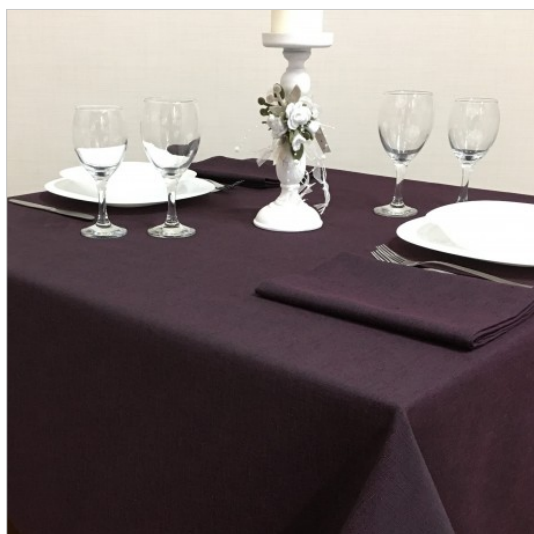

SCHEDA PRODOTTO

Tischdecke Campagnolo aubergine farbe

Riferimento: CAMPAGNOLO MELANZANA

Abmessungen cm.	150x150 anpassbar
Art der Bleiche	Zugelassen zu kaltem Chlor in verdünnter Lösung
Art der Färbung Indanthrene IDH-Farbs	Ja
Art der Veredelung	Saum cm. 1,6 Mit überlappenden Ecken
Einschränkungen beim Waschen	Schussfaden 3 % - Kettfaden 6 %
Empfohlene Verwendung	Gastronomie - Bankette - Großwäscherei - Haushalt - Kantinen
Empfohlene Waschttemperatur	Maximal 60 Grad
Erlaubte Waschttemperatur	Maximal 70 Grad
Farbe	Violett
Lieferzeit	Bestellbar
Maximale Bügeltemperatur	150 Grad
Produktart	Tischdecken in verschiedenen Größen
Rüstung aus Stoff	Diagonaler Jaquard-Saia
Saumabschluss	Lineare Naht
Stil	Klassisch
Stoff fantasie	Vereinigten Fonds
Stoffgewicht	220 g/m²
Stoffzusammensetzung	Baumwolle 50 % Polyester 50 %
Tischdecken Serie	Campagnolo
Trocken waschen	Zugelassen
Trocknungstyp	Drehtrommel Zugelassen
Zulässiges Trocknungsprogramm	Reduzierte Temperatur