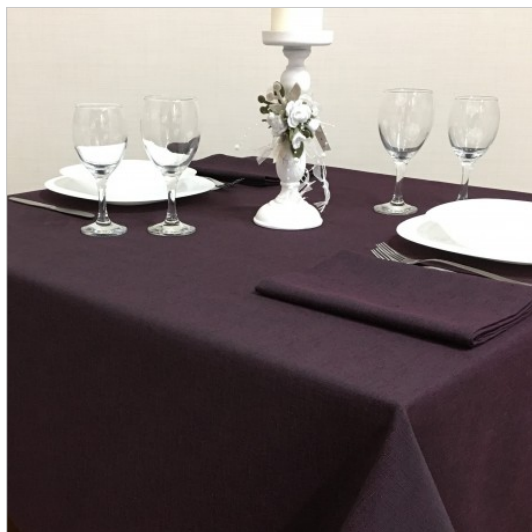

SCHEDA PRODOTTO

Tischdecke Campagnolo aubergine farbe

Riferimento: CAMPAGNOLO MELANZANA

Abmessungen cm.	150x150 anpassbar
Art der Bleiche	Zugelassen zu kaltem Chlor in verdünnter Lösung
Art der Färbung Indanthrene IDH-Farbs	Ja
Art der Veredelung	Saum cm. 1,6 Mit überlappenden Ecken
Einschränkungen beim Waschen	Schussfaden 3 % - Kettfaden 6 %
Empfohlene Verwendung	Gastronomie - Bankette - Großwäscherei - Haushalt - Kantinen
Empfohlene Waschttemperatur	Maximal 60 Grad
Erlaubte Waschttemperatur	Maximal 70 Grad
Farbe	Violett
Lieferzeit	Bestellbar
Maximale Bügeltemperatur	150 Grad
Produktart	Tischdecken in verschiedenen Größen
Rüstung aus Stoff	Diagonaler Jaquard-Saia
Saumabschluss	Lineare Naht
Stil	Klassisch
Stoff fantasie	Vereinigten Fonds
Stoffgewicht	220 g/m²
Stoffzusammensetzung	Baumwolle 50 % Polyester 50 %
Tischdecken Serie	Campagnolo
Trocken waschen	Zugelassen
Trocknungstyp	Drehtrommel Zugelassen
Zulässiges Trocknungsprogramm	Reduzierte Temperatur