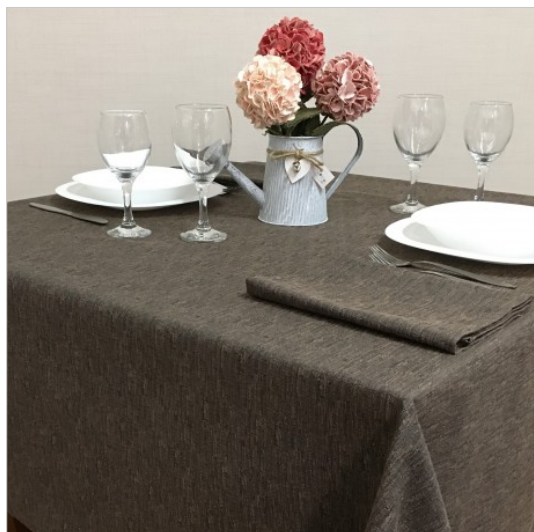

SCHEDA PRODOTTO

Tischdecke Campagnolo Deserto

Riferimento: CAMPAGNOLO DESERTO

Abmessungen cm.	150x150 anpassbar
Art der Bleiche	Zugelassen zu kaltem Chlor in verdünnter Lösung
Art der Färbung Indanthrene IDH-Farbs	Ja
Art der Veredelung	Saum cm. 1,6 Mit überlappenden Ecken
Einschränkungen beim Waschen	Schussfaden 3 % - Kettfaden 6 %
Empfohlene Verwendung	Gastronomie - Bankette - Großwäscherei - Haushalt - Kantinen
Empfohlene Waschttemperatur	Maximal 60 Grad
Erlaubte Waschttemperatur	Maximal 70 Grad
Farbe	Braun
Lieferzeit	Bestellbar
Maximale Bügeltemperatur	150 Grad
Produktart	Tischdecken in verschiedenen Größen
Rüstung aus Stoff	Diagonaler Jaquard-Saia
Saumabschluss	Lineare Naht
Stil	Rustikal
Stoff fantasie	Vereinigten Fonds
Stoffgewicht	220 g/m²
Stoffzusammensetzung	Baumwolle 50 % Polyester 50 %
Tischdecken Serie	Campagnolo
Trocken waschen	Zugelassen
Trocknungstyp	Drehtrommel Zugelassen
Zulässiges Trocknungsprogramm	Reduzierte Temperatur