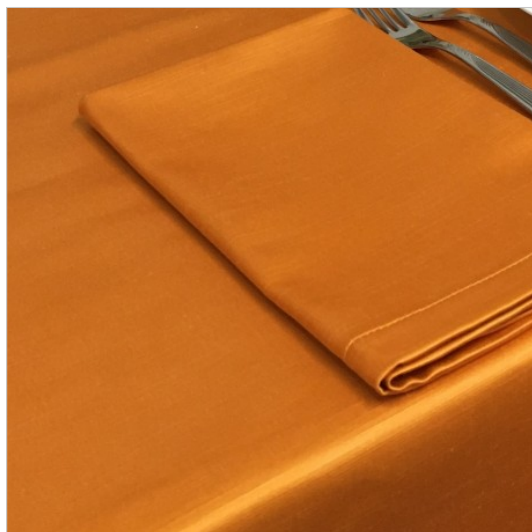

## SCHEDA PRODOTTO

Tischdecke Satin Malè Orange

Riferimento: MALÈ ARANCIO 0501

Abmessungen cm.	<b>150x150 anpassbar</b>
Art der Bleiche	<b>Zugelassen zu kaltem Chlor in verdünnter Lösung</b>
Art der Färbung Indanthrene IDH-Farbstoffe	<b>Ja</b>
Art der Veredelung	<b>Saum cm. 1,6 Mit überlappenden Ecken</b>
Einschränkungen beim Waschen	<b>Schussfaden 6 % - Kettfaden 5 %</b>
Empfohlene Verwendung	<b>Gastronomie - Bankette - Großwäscherei - Haushalt - Kantinen</b>
Empfohlene Waschttemperatur	<b>Maximal 60 Grad</b>
Erlaubte Waschttemperatur	<b>Maximal 80 Grad</b>
Farbe	<b>Orange</b>
Lieferzeit	<b>Bestellbar</b>
Maximale Bügeltemperatur	<b>150 Grad</b>
Produktart	<b>Tischdecken in verschiedenen Größen</b>
Rüstung aus Stoff	<b>Satin</b>
Saumabschluss	<b>Lineare Naht</b>
Stil	<b>Elegant</b>
Stoff fantasie	<b>Vereinigten Fonds</b>
Stoffgewicht	<b>200gr/m2</b>
Stoffzusammensetzung	<b>Baumwolle 60 % Polyester 40 %</b>
Tischdecken Serie	<b>Raso Malè</b>
Trocken waschen	<b>Zugelassen</b>
Trocknungstyp	<b>Drehtrommel Zugelassen</b>
Zulässiges Trocknungsprogramm	<b>Reduzierte Temperatur</b>