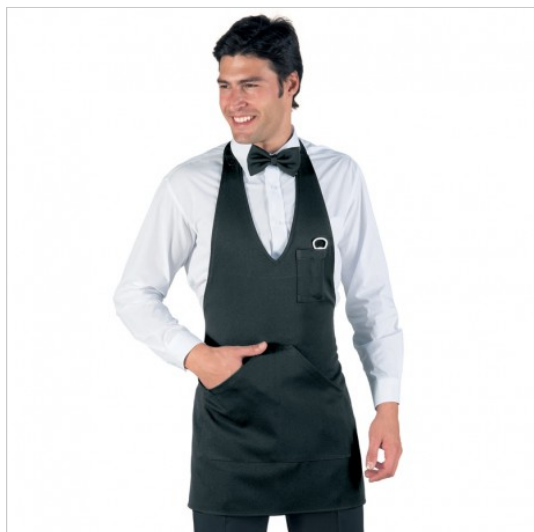

SCHEDA PRODOTTO

Schürze bistro Schwarz ISACCO 090201

Riferimento: ISA090201

Abmessungen cm.	70x57
Anzahl der Taschen	Drei
Art des Verschlusses	Feste Knöpfe
	Mit Schnürsenkeln
Einsatzgebiete	FOOD & BEVERAGE
	Gastronomie
Farbe	Schwarz
Jahreszeit	Jede Jahreszeit
Länge	Kurz
Modell	Unisex
Produktart	Latzschürzen
Produktlinie	Bistro
Stoff fantasie	Einfarbig
Stoffgewicht	220 g/m²
Stoffzusammensetzung	100% Polyester