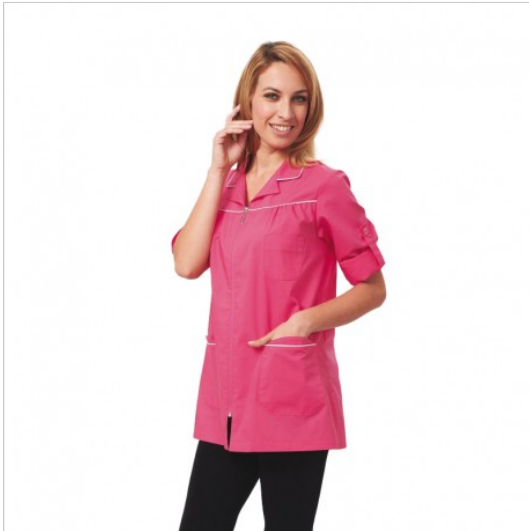

SCHEDA PRODOTTO

Kasack Elita Fuchsia Saggi

Riferimento: SIGCS1316/3010

Anzahl der Taschen	Drei
Art des Verschlusses	Mit Reißverschluss
Besondere Größen	große Größe
Einsatzgebiete	ÄSTHETISCH
Farbe	Bunt
	Fuchsia
Fertigstellung	Weiß
Jahreszeit	Jede Jahreszeit
Länge	Kurz
Manschettentyp	Mit Knopf
Modell	Frau
Neckmodell	Klassisch
Produktart	Kurze kittel
Produktlinie	Elita
Stoff fantasie	Einfarbig
Stoffgewicht	130 g/m²
Stoffzusammensetzung	65 % Polyester 35 % Baumwolle
Ärmelmodell	Lang