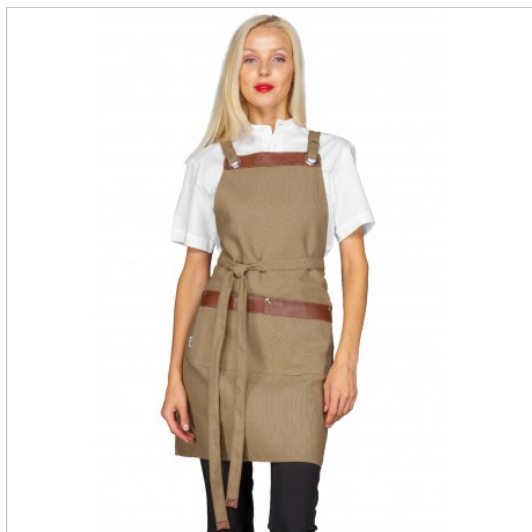

SCHEDA PRODOTTO

Schürze MILFORD CORDA - ISACCO 088895

Riferimento: ISA088895

Abmessungen cm.	70 x 94
Anzahl der Taschen	Zwei
Art des Verschlusses	Schnürsenkel übereinander
Einsatzgebiete	Gastronomie
	LEBENSMITTELINDUSTRIE
	FOOD & BEVERAGE
Farbe	Beige- Haselnuss
	Bunt
Fertigstellung	Braunes Kunstleder
Jahreszeit	Jede Jahreszeit
Länge	Lang
Modell	Unisex
Produktart	Latzschürzen
Produktlinie	Milford
Stoff fantasie	Einfarbig
Stoffgewicht	190 g/m²
Stoffzusammensetzung	100% Polyester