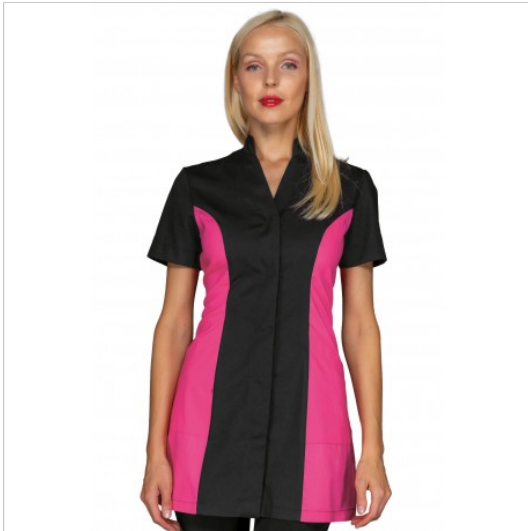

SCHEDA PRODOTTO

Kasack COPACABANA Schwarz+Fuchsia 65% Polyester 35% Baumwolle - ISACCO 017060

Riferimento: ISA017060

Anzahl der Knöpfe	Fünf
Anzahl der Taschen	Zwei
Art des Verschlusses	Automatische Knöpfe
Einsatzgebiete	SANITÄR
	ÄSTHETISCH
Farbe	Schwarz
Fertigstellung	Fuchsia
Jahreszeit	Sommerlich
Länge	Kurz
Modell	Frau
Neckmodell	Koreanisch
Produktart	Kurze kittel
Produktlinie	Copacabana
Stoff fantasie	Einfarbig
Stoffgewicht	195g/m2
Stoffzusammensetzung	65 % Polyester 35 % Baumwolle
Ärmelmodell	Kurz