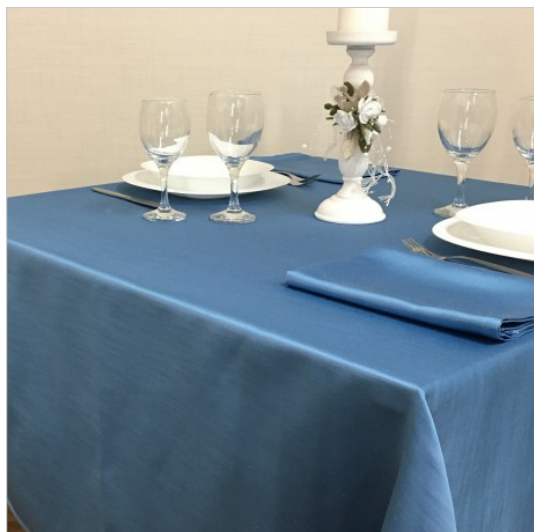

## SCHEDA PRODOTTO

Tischdecke Satin Malta Türkis

Riferimento: RASO MALTA.07

Abmessungen cm.	<b>150x150 anpassbar</b>
Art der Bleiche	<b>Zugelassen zu kaltem Chlor in verdünnter Lösung</b>
Art der Färbung Indanthrene IDH-Farbstoffe	<b>Ja</b>
Art der Veredelung	<b>Saum cm. 1,6 Mit überlappenden Ecken</b>
Einschränkungen beim Waschen	<b>Schussfaden 2 % - Kettfaden 7 %</b>
Empfohlene Verwendung	<b>Gastronomie - Bankette - Großwäscherei - Haushalt - Kantinen</b>
Empfohlene Waschttemperatur	<b>Maximal 60 Grad</b>
Erlaubte Waschttemperatur	<b>Maximal 80 Grad</b>
Farbe	<b>Himmelblau</b>
Lieferzeit	<b>Bestellbar</b>
Maximale Bügeltemperatur	<b>150 Grad</b>
Produktart	<b>Tischdecken in verschiedenen Größen</b>
Rüstung aus Stoff	<b>Satin</b>
Saumabschluss	<b>Lineare Naht</b>
Stil	<b>Elegant</b>
Stoff fantasie	<b>Vereinigten Fonds</b>
Stoffgewicht	<b>220 g/m<sup>2</sup></b>
Stoffzusammensetzung	<b>Baumwolle 60 % Polyester 40 %</b>
Tischdecken Serie	<b>Satin-Malta</b>
Trocken waschen	<b>Zugelassen</b>
Trocknungstyp	<b>Drehtrommel Zugelassen</b>
Zulässiges Trocknungsprogramm	<b>Reduzierte Temperatur</b>