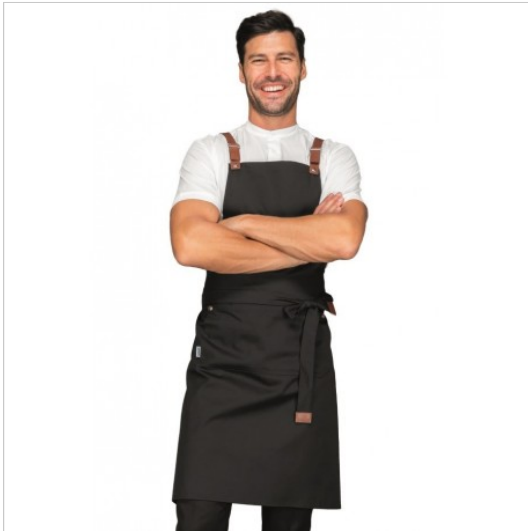

SCHEDA PRODOTTO

Schürze MEXICO Schwarz 100 % Polyester -
ISACCO 088601

Riferimento: ISA088601

Abmessungen cm.	70x88
Anzahl der Taschen	Zwei
Art des Verschlusses	Schnürsenkel übereinander
Einsatzgebiete	FOOD & BEVERAGE
	Gastronomie
	LEBENSMITTELINDUSTRIE
Farbe	Schwarz
Fertigstellung	Braunes Kunstleder
Jahreszeit	Jede Jahreszeit
Länge	Lang
Modell	Unisex
Produktart	Latzschürzen
Produktlinie	Mexiko
Stoff fantasie	Einfarbig
Stoffgewicht	220 g/m²
Stoffzusammensetzung	100% Polyester