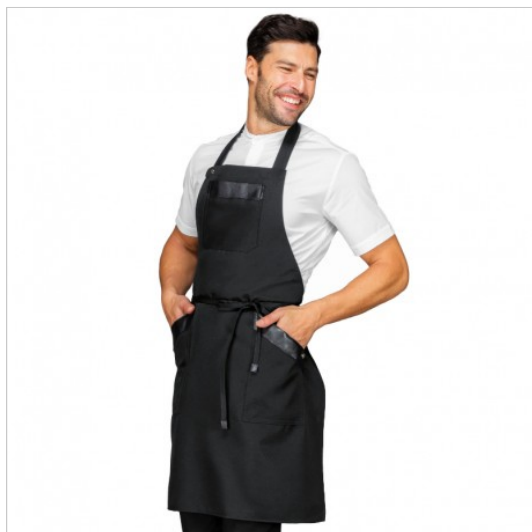

SCHEDA PRODOTTO

Schürze OREGON Schwarz 100 % Polyester -
ISACCO 088401

Riferimento: ISA088401

Abmessungen cm.	70x88
Anzahl der Taschen	Drei
Art des Verschlusses	Mit Schnürsenkeln
Einsatzgebiete	FOOD & BEVERAGE
	Gastronomie
	LEBENSMITTELINDUSTRIE
Farbe	Schwarz
Fertigstellung	Schwarzes Kunstleder
Jahreszeit	Jede Jahreszeit
Länge	Lang
Modell	Unisex
Produktart	Latzschürzen
Produktlinie	Oregon
Stoff fantasie	Einfarbig
Stoffgewicht	220 g/m²
Stoffzusammensetzung	100% Polyester