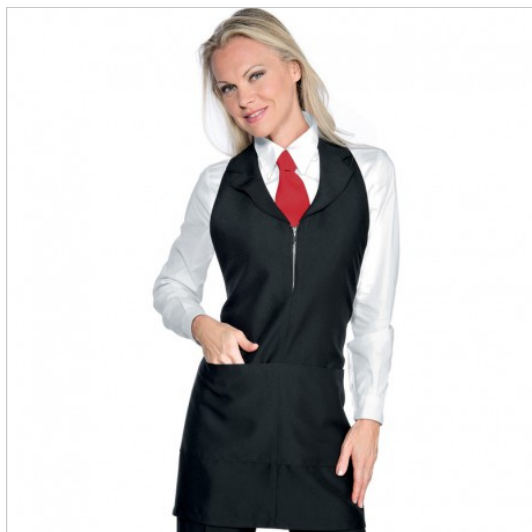

## SCHEDA PRODOTTO

Schürze madeira Schwarz ISACCO 090301

Riferimento: ISA090301

Abmessungen cm.	<b>62x62</b>
Anzahl der Taschen	<b>Zwei</b>
Art des Verschlusses	<b>Mit Reißverschluss</b>
	<b>Mit Schnürsenkeln</b>
	<b>Feste Knöpfe</b>
Einsatzgebiete	<b>Gastronomie</b>
	<b>LEBENSMITTELINDUSTRIE</b>
	<b>FOOD &amp; BEVERAGE</b>
Farbe	<b>Schwarz</b>
Jahreszeit	<b>Jede Jahreszeit</b>
Länge	<b>Kurz</b>
Modell	<b>Frau</b>
Produktart	<b>Latzschürzen</b>
Produktlinie	<b>Madeira</b>
Stoff fantasie	<b>Einfarbig</b>
Stoffgewicht	<b>220 g/m<sup>2</sup></b>
Stoffzusammensetzung	<b>100% Polyester</b>