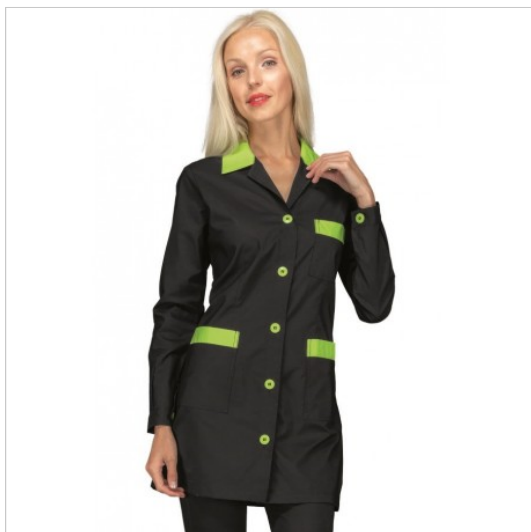

SCHEDA PRODOTTO

Kasack marbella Schwarz + Apfelgrün 65% Polyester 35% Baumwolle - ISACCO 031526

Riferimento: ISA031526

Anzahl der Knöpfe	Fünf
Anzahl der Taschen	Drei
Art des Verschlusses	Feste Knöpfe
Einsatzgebiete	SANITÄR ÄSTHETISCH
Farbe	Schwarz
Fertigstellung	Apfelgrün
Jahreszeit	Jede Jahreszeit
Länge	Kurz
Manschettentyp	Mit Knopf
Modell	Frau
Neckmodell	Klassisch
Produktart	Kurze kittel
Produktlinie	Marbella
Stoff fantasie	Einfarbig
Stoffgewicht	125g/m²
Stoffzusammensetzung	65 % Polyester 35 % Baumwolle
Ärmelmodell	Lang