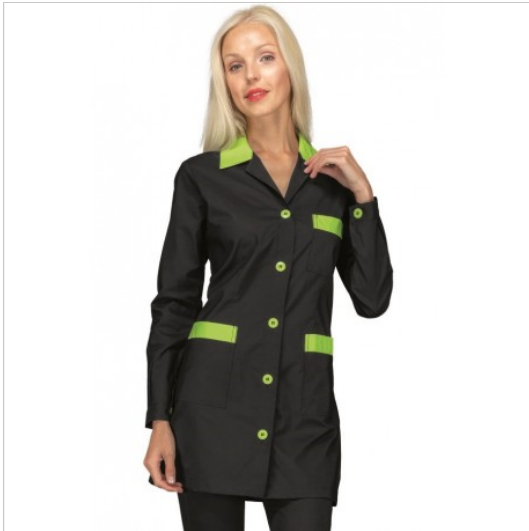

SCHEDA PRODOTTO

Kasack marbella Schwarz + Apfelgrün 65% Polyester 35% Baumwolle - ISACCO 031526

Riferimento: ISA031526

Anzahl der Knöpfe	Fünf
Anzahl der Taschen	Drei
Art des Verschlusses	Feste Knöpfe
Einsatzgebiete	SANITÄR ÄSTHETISCH
Farbe	Schwarz
Fertigstellung	Apfelgrün
Jahreszeit	Jede Jahreszeit
Länge	Kurz
Manschettentyp	Mit Knopf
Modell	Frau
Neckmodell	Klassisch
Produktart	Kurze kittel
Produktlinie	Marbella
Stoff fantasie	Einfarbig
Stoffgewicht	125g/m²
Stoffzusammensetzung	65 % Polyester 35 % Baumwolle
Ärmelmodell	Lang