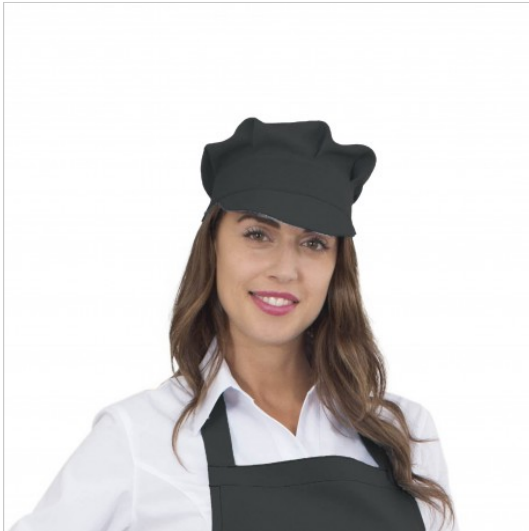

## SCHEDA PRODOTTO

Kappe JODY Schwarz 100% POL

Riferimento: SIGBE0204/8000

Art des Verschlusses	Mit Klettverschluss
Einsatzgebiete	HOTELLERIE FOOD & BEVERAGE
Farbe	Schwarz
Jahreszeit	Jede Jahreszeit
Mit Visier	Ja
Modell	Unisex
Produktart	Kappen
Produktlinie	Jody
Stoff fantasie	Einfarbig
Stoffgewicht	150 g/m <sup>2</sup>
Stoffzusammensetzung	100% Polyester