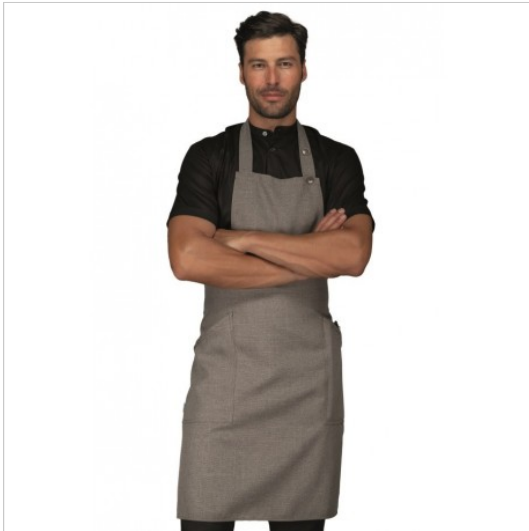

## SCHEDA PRODOTTO

Schürze CHAMPAGNE SMOKE 100% Polyester  
ISACCO 088021

Riferimento: ISA088021

Abmessungen cm.	<b>70x90</b>
Anzahl der Taschen	<b>Zwei</b>
Art des Verschlusses	<b>Feste Knöpfe</b>
	<b>Mit Schnürsenkeln</b>
Einsatzgebiete	<b>FOOD &amp; BEVERAGE</b>
	<b>Gastronomie</b>
	<b>LEBENSMITTELINDUSTRIE</b>
Farbe	<b>Smoke</b>
Jahreszeit	<b>Jede Jahreszeit</b>
Länge	<b>Lang</b>
Modell	<b>Unisex</b>
Produktart	<b>Latzschürzen</b>
Produktlinie	<b>Champagne</b>
Stoff fantasie	<b>Einfarbig</b>
Stoffgewicht	<b>220 g/m<sup>2</sup></b>
Stoffzusammensetzung	<b>100% Polyester</b>