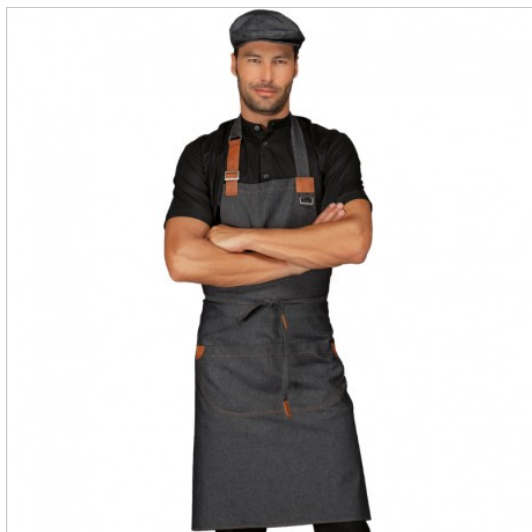

SCHEDA PRODOTTO

Schürze KANSAS BLACK JEANS 100 % COTTON
ISACCO 088341

Riferimento: ISA088341

Abmessungen cm.	70x90
Anzahl der Taschen	Zwei
Art des Verschlusses	Mit Schnalle
	Mit Schnürsenkeln
Einsatzgebiete	Gastronomie
	LEBENSMITTELINDUSTRIE
	FOOD & BEVERAGE
Farbe	Schwarze Jeans
Fertigstellung	Braunes Kunstleder
Jahreszeit	Jede Jahreszeit
Länge	Lang
Modell	Unisex
Produktart	Latzschürzen
Produktlinie	Kansas
Stoff fantasie	Einfarbig
Stoffgewicht	220 g/m²
Stoffzusammensetzung	100% Baumwolle