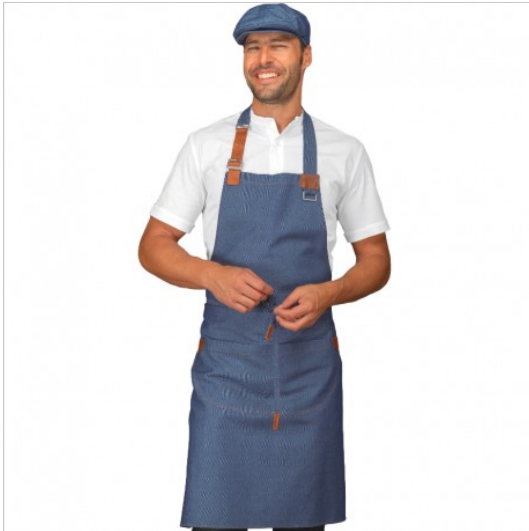

SCHEDA PRODOTTO

Schürze KANSAS JEANS 100 % COTTON
ISACCO 088377

Riferimento: ISA088377

Abmessungen cm.	70x90
Anzahl der Taschen	Zwei
Art des Verschlusses	Mit Schnalle
	Mit Schnürsenkeln
Einsatzgebiete	Gastronomie
	LEBENSMITTELINDUSTRIE
	FOOD & BEVERAGE
Farbe	Jeans
Fertigstellung	Braunes Kunstleder
Jahreszeit	Jede Jahreszeit
Länge	Lang
Modell	Unisex
Produktart	Latzschürzen
Produktlinie	Kansas
Stoff fantasie	Einfarbig
Stoffgewicht	220 g/m²
Stoffzusammensetzung	100% Baumwolle