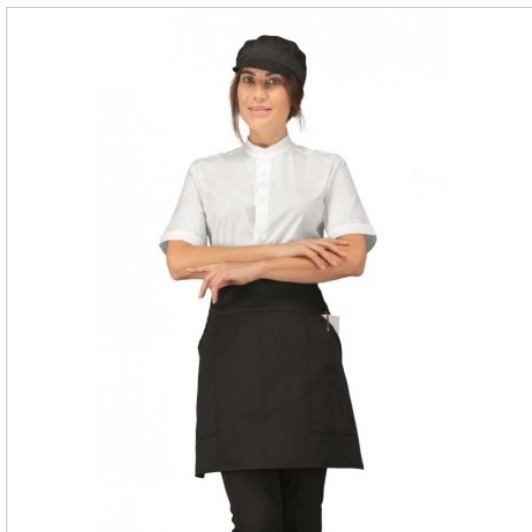

## SCHEDA PRODOTTO

Schürze BALLANTYNE Schwarz 65% Pol. 35%  
Cot. ISACCO 085601

Riferimento: ISA085601

Abmessungen cm.	<b>70x48</b>
Anzahl der Taschen	<b>Zwei</b>
Art des Verschlusses	<b>Mit Schnürsenkeln</b>
Einsatzgebiete	<b>Gastronomie</b>
	<b>LEBENSMITTELINDUSTRIE</b>
	<b>FOOD &amp; BEVERAGE</b>
Farbe	<b>Schwarz</b>
Jahreszeit	<b>Jede Jahreszeit</b>
Länge	<b>Kurz</b>
Modell	<b>Unisex</b>
Produktart	<b>Schürzen</b>
Produktlinie	<b>Ballantyne</b>
Stoff fantasie	<b>Einfarbig</b>
Stoffgewicht	<b>195g/m2</b>
Stoffzusammensetzung	<b>65 % Polyester 35 % Baumwolle</b>