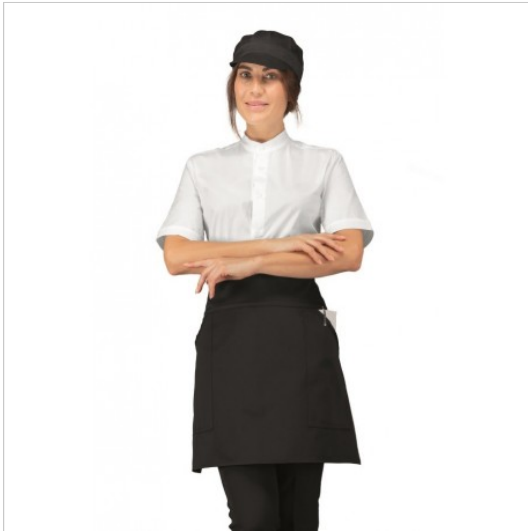

SCHEDA PRODOTTO

Schürze BALLANTYNE Schwarz 65% Pol. 35%
Cot. ISACCO 085601

Riferimento: ISA085601

Abmessungen cm.	70x48
Anzahl der Taschen	Zwei
Art des Verschlusses	Mit Schnürlenkeln
Einsatzgebiete	Gastronomie
	LEBENSMITTELINDUSTRIE
	FOOD & BEVERAGE
Farbe	Schwarz
Jahreszeit	Jede Jahreszeit
Länge	Kurz
Modell	Unisex
Produktart	Schürzen
Produktlinie	Ballantyne
Stoff fantasie	Einfarbig
Stoffgewicht	195g/m2
Stoffzusammensetzung	65 % Polyester 35 % Baumwolle