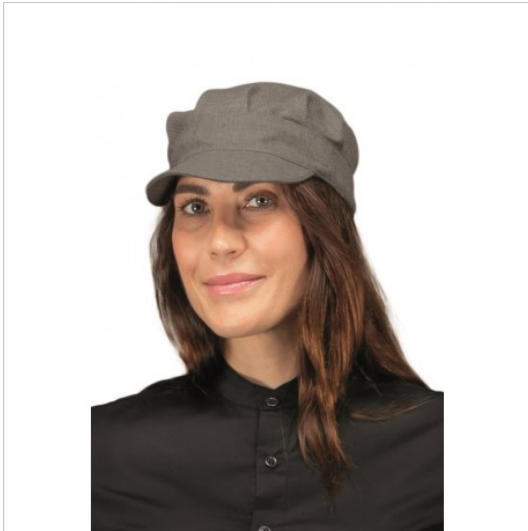

## SCHEDA PRODOTTO

Hut SAM SMOKE 100% Polyester ISACCO 072121

Riferimento: ISA072121

Art des Verschlusses	Mit Klettverschluss
Einsatzgebiete	Gastronomie
	LEBENSMITTELINDUSTRIE
	FOOD & BEVERAGE
Farbe	Smoke
Jahreszeit	Jede Jahreszeit
Mit Visier	Ja
Modell	Unisex
Produktart	Hüte
Produktlinie	Sam
Stoff fantasie	Einfarbig
Stoffgewicht	220 g/m <sup>2</sup>
Stoffzusammensetzung	100% Polyester