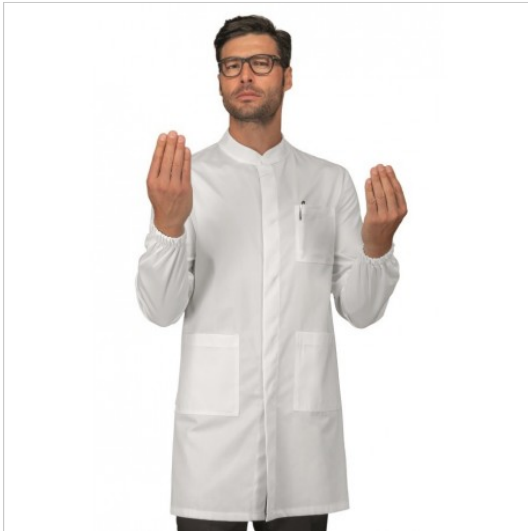

## SCHEDA PRODOTTO

Kittel DOVER SUPER STRETCH Weiß 97%  
COTTON 3% SPANDEX ISACCO 060578

Riferimento: ISA060578

Anzahl der Knöpfe	<b>Fünf</b>
Anzahl der Taschen	<b>Drei</b>
Art der Passform	<b>Slim</b>
Art des Verschlusses	<b>Automatische Knöpfe</b>
Einsatzgebiete	<b>LEBENSMITTELINDUSTRIE</b> <b>SANITÄR</b>
Farbe	<b>Weiß</b>
Gewebe-Art	<b>Elastisch</b>
Jahreszeit	<b>Jede Jahreszeit</b>
Länge	<b>Lang</b>
Manschetten typ	<b>Mit Gummizug</b>
Modell	<b>Mann</b>
Neckmodell	<b>Koreanisch</b>
Produktart	<b>Kittel</b>
Produktlinie	<b>Dover</b>
Stoff fantasie	<b>Einfarbig</b>
Stoffgewicht	<b>210g/m²</b>
Stoffzusammensetzung	<b>97 % Baumwolle 3 % Spandex</b>
Ärmelmodell	<b>Lang</b>