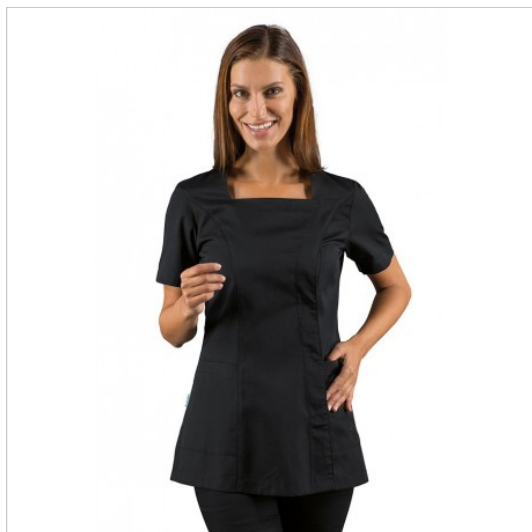

## SCHEDA PRODOTTO

Kasack ABERDEEN BOHEME Schwarz 100% Polyester BOHÉME ISACCO 005361

Riferimento: ISA005361

Anzahl der Knöpfe	<b>Fünf</b>
Anzahl der Taschen	<b>Zwei</b>
Art des Verschlusses	<b>Automatische Knöpfe</b>
Einsatzgebiete	<b>ÄSTHETISCH</b>
Farbe	<b>Schwarz</b>
Gewebe-Art	<b>Bügelfrei</b>
	<b>Elastisch</b>
Jahreszeit	<b>Sommerlich</b>
Länge	<b>Kurz</b>
Modell	<b>Frau</b>
Neckmodell	<b>Quadrat</b>
Produktart	<b>Kurze kittel</b>
Produktlinie	<b>Aberdeen</b>
Stoff fantasie	<b>Einfarbig</b>
Stoffgewicht	<b>180 g/m<sup>2</sup></b>
Stoffzusammensetzung	<b>100% Poliestere Bohme</b>
Ärmelmodell	<b>Kurz</b>