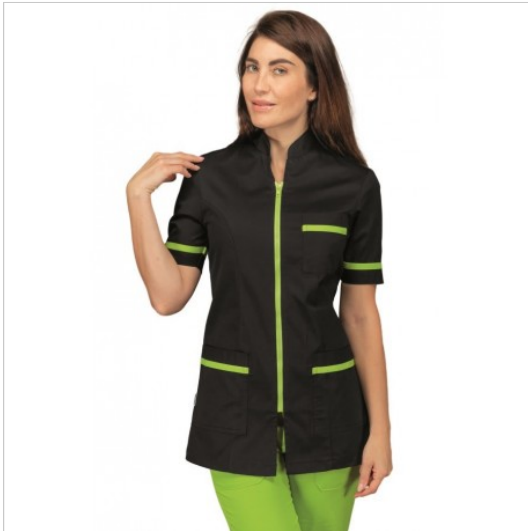

SCHEDA PRODOTTO

Kasack FLORIDA BOHEME Schwarz + Apfelgrün
100% Polyester BOHÉME ISACCO 002536

Riferimento: ISA002536

Anzahl der Taschen	Drei
Art des Verschlusses	Mit Reißverschluss
Einsatzgebiete	ÄSTHETISCH
Farbe	Schwarz
Fertigstellung	Apfelgrün
Gewebe-Art	Bügelfrei
	Elastisch
Jahreszeit	Sommerlich
Länge	Kurz
Modell	Frau
Neckmodell	Koreanisch
Produktart	Kurze kittel
Produktlinie	Florida
Stoff fantasie	Einfarbig
Stoffgewicht	180 g/m ²
Stoffzusammensetzung	100% Poliestere Bohme
Ärmelmodell	Kurz