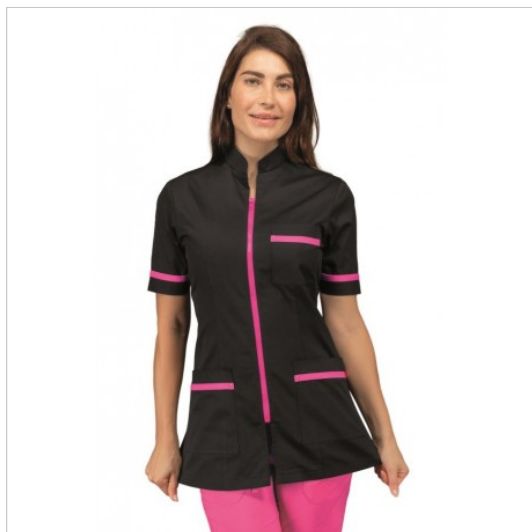

SCHEDA PRODOTTO

Kasack FLORIDA BOHEME Schwarz + Fuchsia
100% Polyester BOHÉME ISACCO 002560

Riferimento: ISA002560

Anzahl der Taschen	Drei
Art des Verschlusses	Mit Reißverschluss
Einsatzgebiete	ÄSTHETISCH
Farbe	Schwarz
Fertigstellung	Fuchsia
Gewebe-Art	Bügelfrei
	Elastisch
Jahreszeit	Sommerlich
Länge	Kurz
Modell	Frau
Neckmodell	Koreanisch
Produktart	Kurze kittel
Produktlinie	Florida
Stoff fantasie	Einfarbig
Stoffgewicht	180 g/m ²
Stoffzusammensetzung	100% Poliestere Bohme
Ärmelmodell	Kurz