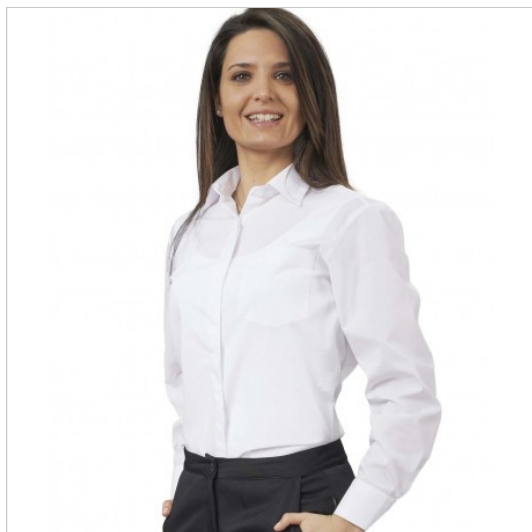

SCHEDA PRODOTTO

Hemd Weiß SIGGI

Riferimento: SIGSE0312/0001

Anzahl der Knöpfe	Sieben
Anzahl der Taschen	Eine
Art des Verschlusses	Feste Knöpfe
Besondere Größen	große Größe
Einsatzgebiete	Gastronomie
	HOTELLERIE
	FOOD & BEVERAGE
Farbe	Weiß
Jahreszeit	Jede Jahreszeit
Manschettentyp	Mit Knopf
Modell	Frau
Neckmodell	Klassisch
Produktart	Hemde
Produktlinie	Step one
Stoff fantasie	Einfarbig
Stoffgewicht	120g/m2
Stoffzusammensetzung	65 % Polyester 35 % Baumwolle
Ärmelmodell	Lang