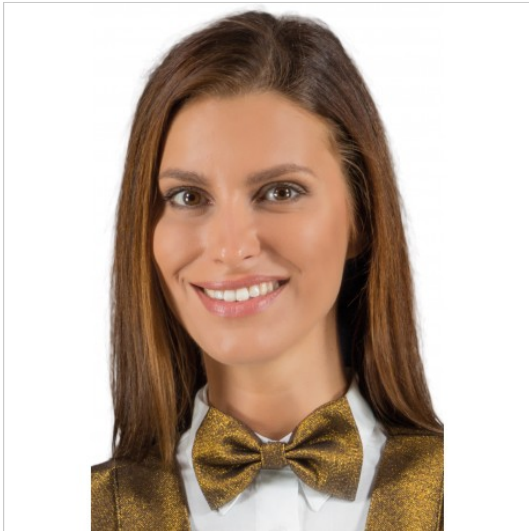

SCHEDA PRODOTTO

Fliege LUREX GOLD 100% Polyester ISACCO
104044

Riferimento: ISA104044

Einsatzgebiete	FOOD & BEVERAGE
	Gastronomie
	HOTELLERIE
Farbe	Gold
Jahreszeit	Jede Jahreszeit
Modell	Unisex
Produktart	Fliege
Produktlinie	Papillon
Stoff fantasie	Einfarbig
Stoffgewicht	200gr/m2
Stoffzusammensetzung	100% Polyester