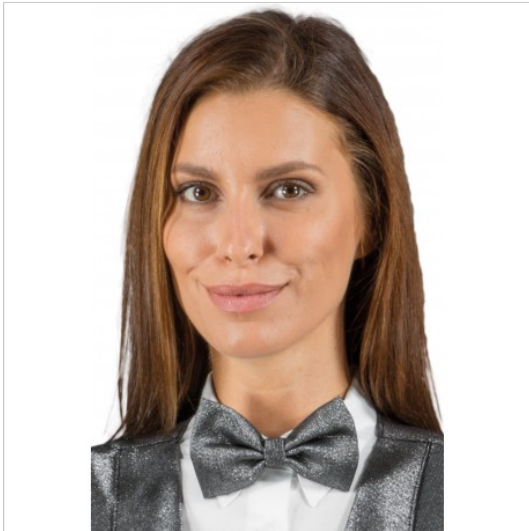

## SCHEDA PRODOTTO

Fliege LUREX SILVER 100% Polyester ISACCO  
104042

Riferimento: ISA104042

Einsatzgebiete	<b>FOOD &amp; BEVERAGE</b>
	<b>Gastronomie</b>
	<b>HOTELLERIE</b>
Farbe	<b>Silber</b>
Jahreszeit	<b>Jede Jahreszeit</b>
Modell	<b>Unisex</b>
Produktart	<b>Fliege</b>
Produktlinie	<b>Papillon</b>
Stoff fantasie	<b>Einfarbig</b>
Stoffgewicht	<b>200gr/m2</b>
Stoffzusammensetzung	<b>100% Polyester</b>