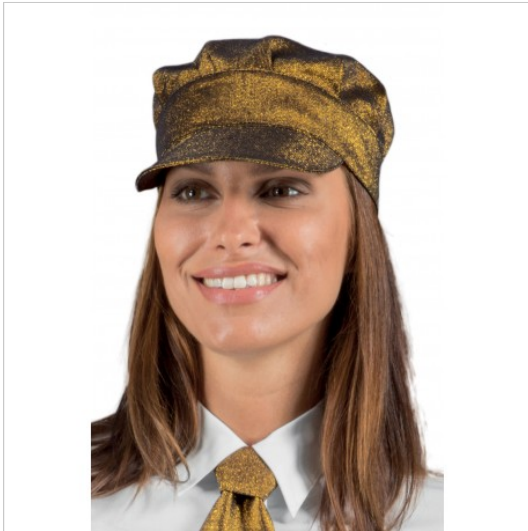

SCHEDA PRODOTTO

Hut SAM LUREX GOLD 100% Polyester ISACCO
072144

Riferimento: ISA072144

Art des Verschlusses	Mit Klettverschluss
Einsatzgebiete	Gastronomie
	LEBENSMITTELINDUSTRIE
	FOOD & BEVERAGE
Farbe	Gold
Jahreszeit	Jede Jahreszeit
Mit Visier	Ja
Modell	Unisex
Produktart	Hüte
Produktlinie	Sam
Stoff fantasie	Einfarbig
Stoffgewicht	170 g/m ²
Stoffzusammensetzung	94 % Polyester – 6 % Metallic