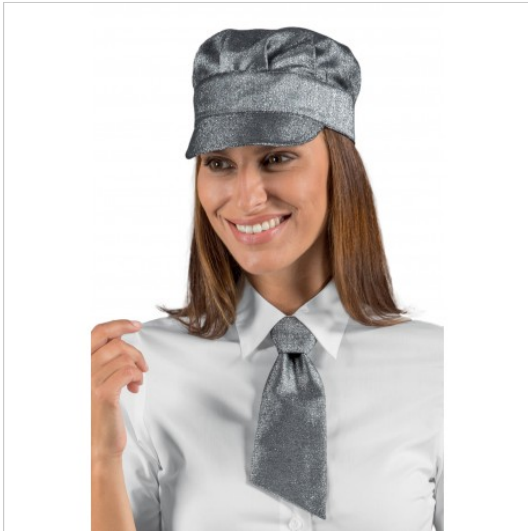

SCHEDA PRODOTTO

Hut SAM LUREX SILVER 100% Polyester ISACCO
072142

Riferimento: ISA072142

Art des Verschlusses	Mit Klettverschluss
Einsatzgebiete	Gastronomie
	LEBENSMITTELINDUSTRIE
	FOOD & BEVERAGE
Farbe	Silber
Jahreszeit	Jede Jahreszeit
Mit Visier	Ja
Modell	Unisex
Produktart	Hüte
Produktlinie	Sam
Stoff fantasie	Einfarbig
Stoffgewicht	170 g/m ²
Stoffzusammensetzung	94 % Polyester – 6 % Metallic